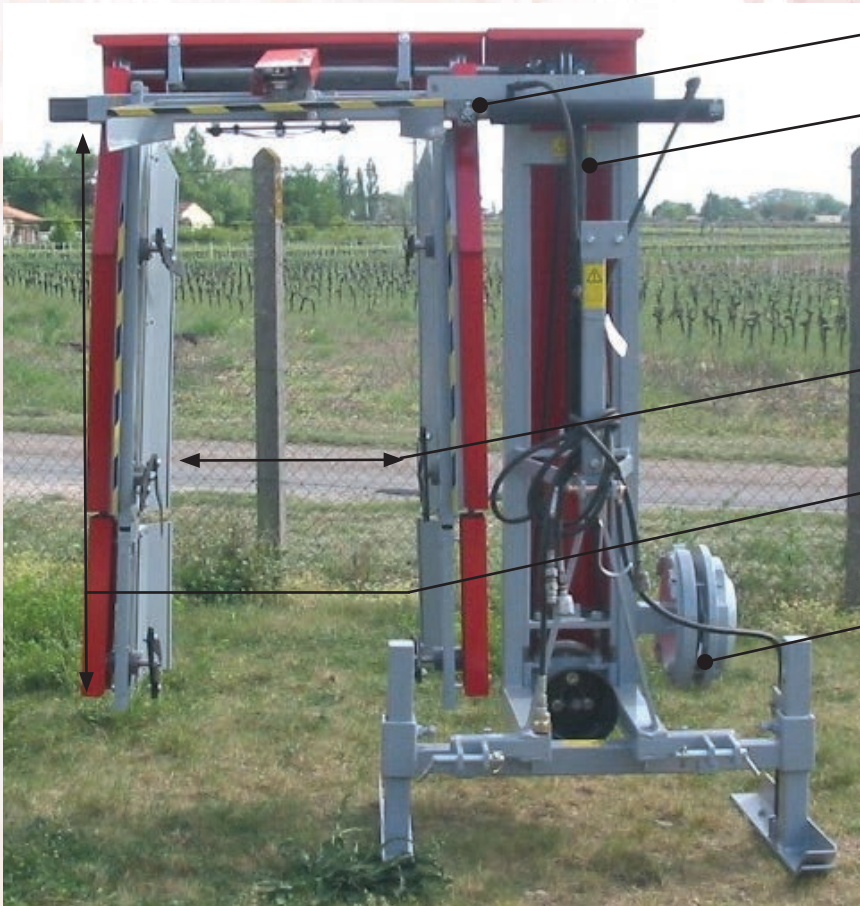

## ROGNEUSE C 1/2 HAUTE

1 Rang pour plantation 3 m ou 2 Rangs 150 a 2m

Écartement réglable  
manuel ou hydraulique en option

Hauteur réglable par verin ou treuil  
de 1.60 à 2.10 m

Épaisseur de coupe réglable  
de 0.40 à 0.60

Longueur de coupe variable  
1.40m 1.60m 1.80m

Contre poids en option

Option roue arrière

Option CRA : Transmission par boîtier

Option Boggie